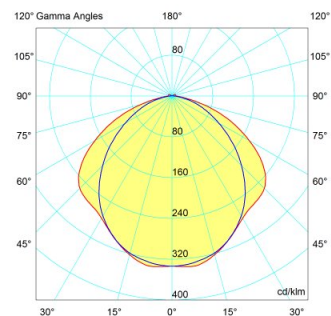

Szabvány & Jelölés

CEI EN 60598-2-2
CEI EN 60598-2-5
EN 62471
2006/95/CE
2004/108/CE
2009/125/CE
874/2012/CE