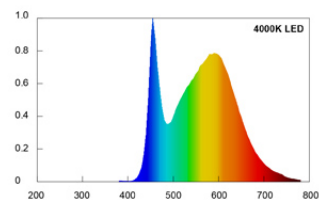

Általános adatok

| | |
|-----------------------|--|
| Terméktípus | Kültéri/Beltéri - Vízálló világítótestek |
| Modell | Saving Led |
| Kód | 72010 |
| Termék | SAVING IP65 LED 236 4000K |
| EAN vonalkód | 8002219728968 |
| Gyártó | Beghelli-Elplast, A.S. |
| Szín | Szürke RAL 7035 |
| Alkalmazás | Irodák, Termelés, Raktárak |
| Nettó tömeg [kg] | 2 |
| Méreték [mm] | 1264x121x82 |
| Kiszerezési darabszám | 1 |

Jellemzők

| | |
|--|------------------------------|
| Szigetelési osztály | I |
| IP védettség fok | 65 |
| IK ütészállósági besorolás | 5 |
| Lángállás [°C] | 850 |
| Betáplálás feszültsége [V] | 230 |
| Frekvencia [Hz] | 50 |
| Meddő teljesítmény (cos (fi)) | 0,9 |
| Lámpatest teljesítménye [W] | 34 |
| Berendezés Áramlása [Im] | 4400 |
| Fényhatékonyság [lm/W] | 130 |
| Környezeti hőmérséklet tartománya [°C] Min ÷ Max | -20 ÷ 40 |
| Tápegység | Állandó áramerősségű LED-hez |
| Forrás | LED - CCT 4000 K - CRI 80 |
| Átlagos élettartam | 60000 |

| Potencia* W | • Dimensional (mm) • L B H | Peso Kg |
|----------------|-------------------------------|------------|
| 2x36 | 1264 121 82 | 2 |
| 2x59 | 1264 121 82 | 2 |

Photometria adatok

| | |
|-----------|-------------------|
| Kimutatás | 72010o |
| CIE kód | [45,77,95,98,100] |